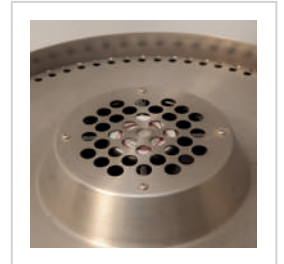

No requieren mantenimiento.

Capacidad..... 8 botellas

Refrigerante..... R134a

Rango temperatura..... 10°C/ 20°C

Tensión..... 220 V/ 50Hz

Termostato digital

Con circulación del aire

Posibilidad de personalizar el gorro a gusto del cliente