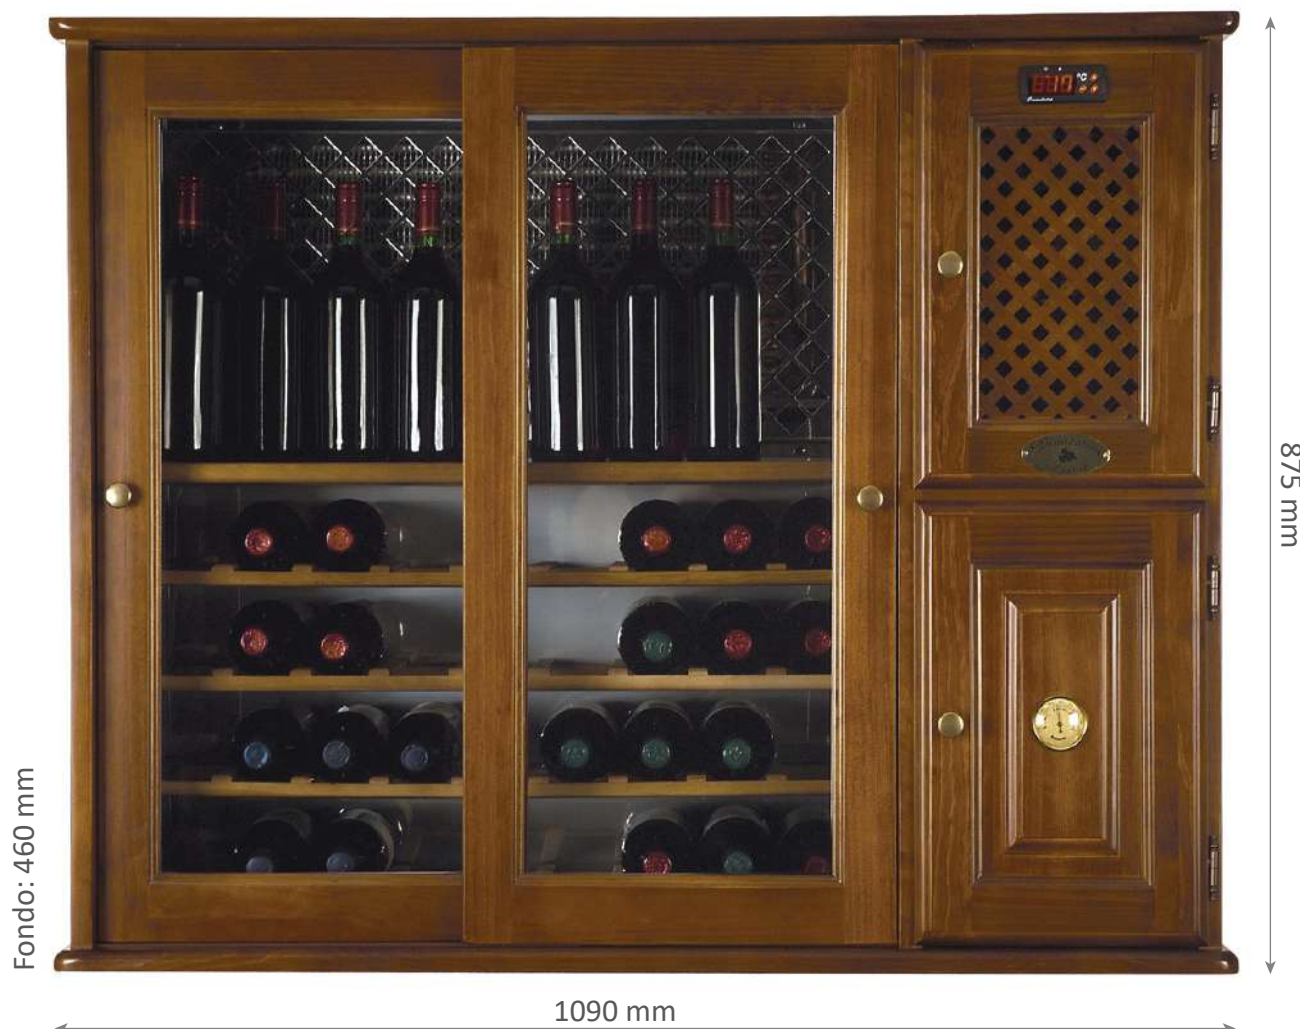

# Vigneron

Mueble idóneo para sus vinos.  
 Combina una parte de conservación  
 y otra de almacenamiento;  
 ofreciendo además cava para sus puros.  
 Posibilidad de fabricación a medida.

Capacidad..... 27+36 botellas  
 Refrigerante..... R134a  
 Rango temperatura..... 5°C/ 20°C  
 Tensión..... 220 V/ 50Hz

Colores disponibles:

Miel

Nogal

2 puertas correderas

Baldas fijas de madera

Compartimento para puros

Termostato digital

Módulo vajillero

Módulo botellero